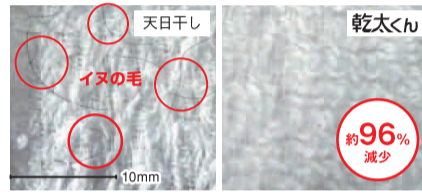

ペットの毛が、キレイに取れる。

タオルなどに付着した犬や猫の細かい毛も、  
パワフルな温風でキレイに取れます。

【試験条件】

■製品:RDTC-54S ■乾燥時間:約30分運転(標準コース)  
■衣類:タオル(綿100%)4枚  
■方法:①タオル4枚に2gのサロンでカットしたイヌの毛をまぶす。②ドラム式洗濯機で洗濯(洗15分、すすぎ2回、脱水5分、洗剤あり)③タオル2枚は衣類乾燥機で乾燥、残り2枚は天日干し、付着している毛の本数を比較 リンナイ(株)調べ